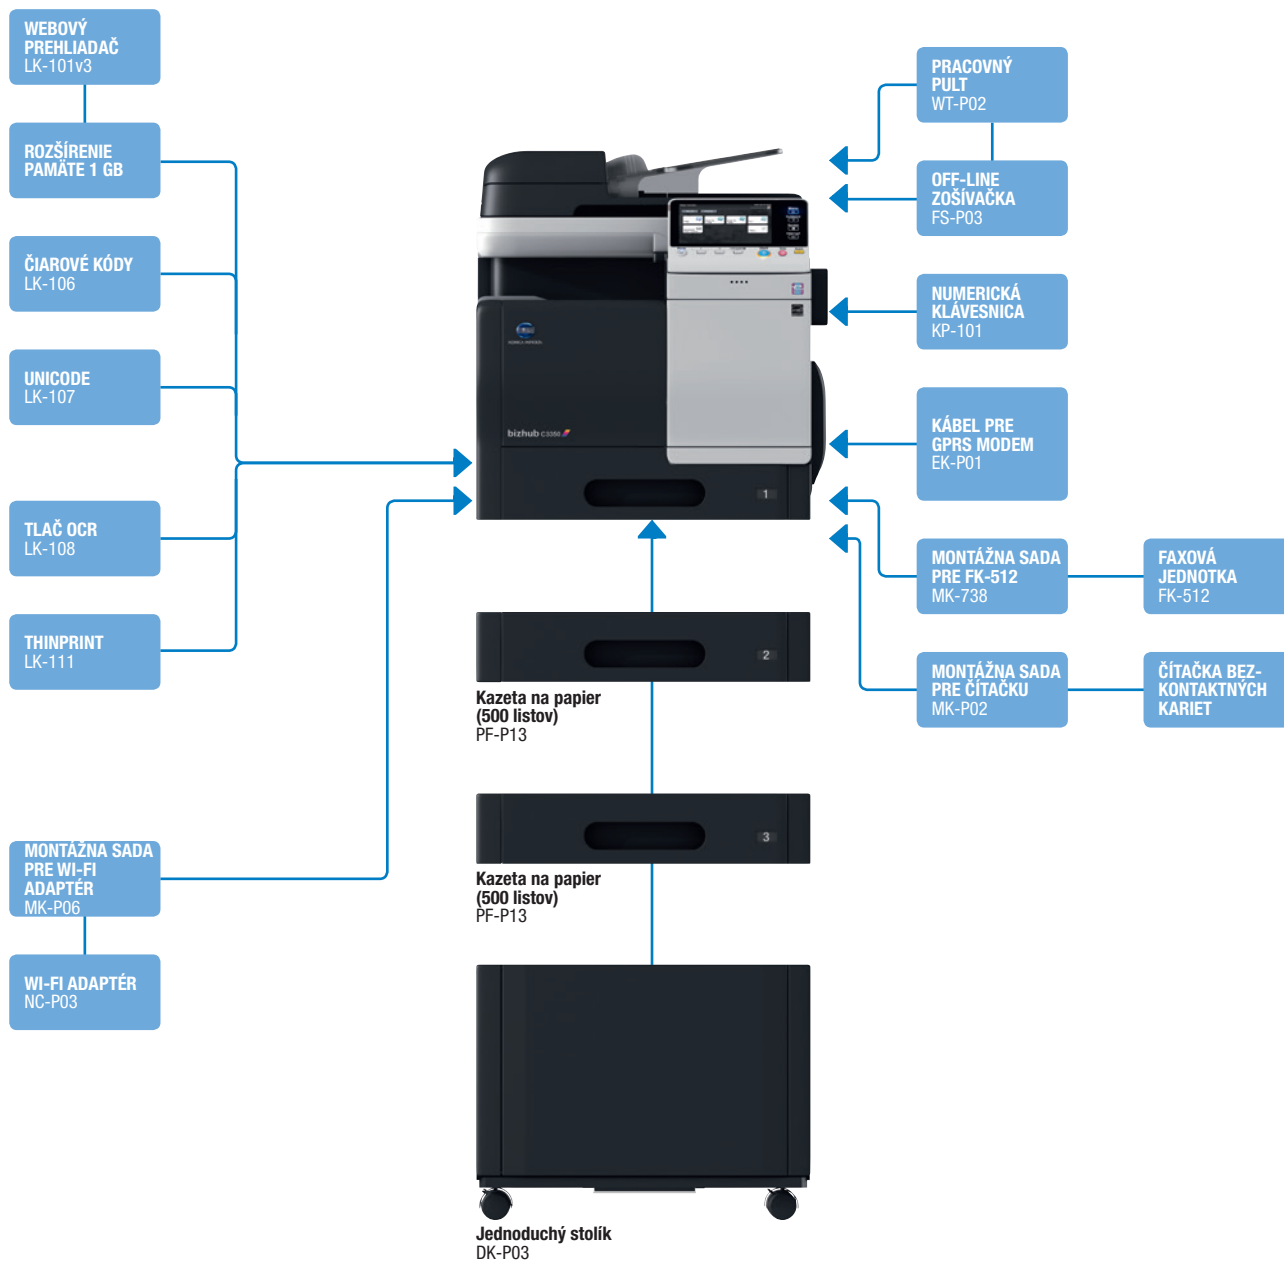

Technológie

Emperon™ – tlačový kontrolér	Nová generácia Emperonu poskytuje profesionálny tlačový výstup a zvyšuje produktivitu i komfort užívateľov	✓
Simitri® HD – polymerizovaný toner	Zaisťuje najlepšiu kvalitu obrazu, vyššiu stálosť a odolnosť farieb a je šetrný k životnému prostrediu	✓
OpenAPI technológia	Rozširuje funkcionality zariadenia o možnosti spracovania dokumentov na báze riešenia server-klient	✓
i-Option – softvérové licencie	Prinášajú ďalšie funkcie pre prácu s dokumentmi v závislosti na Vašich potrebách	✓
RemoteCare - vzdialená správa	Služba RemoteCare monitoruje Vaše zariadenie Konica Minolta vrátane stavu jeho spotrebného materiálu	✓
IWS - prispôsobenie ovládacieho panela	Ovládací panel je teraz úplne prispôboiteľný. Nastavte si jeho vzhľad presne podľa Vašich predstáv.	✓

Možnosti konfigurácie

Možnosti dokončovania

zošívanie
v rohu*
(off-line
zošívacia)

obojsstranná
tlač

* voliteľne